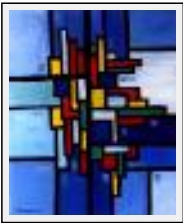

"EXPRESSION GEOMETRIQUE 1"

Dimensions (HxLxP) : 55x46x2 cm (10 F)
Style : Réalisme / Tech. : Huile sur toile
Thème : Abstraction / Catégorie : Peinture
Année : 2002
Desc. : COTATION ARTPRICE ET AKOUN