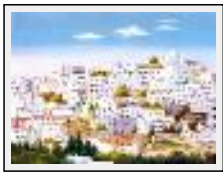

**"Casares"**

Dimensions (HxL) : 50x61 cm (12 F)  
Style : Réalisme / Tech. : Acrylique sur bois  
Thème : Paysage / Catégorie : Peinture  
Prix : 580 Euros  
Année : 2001  
Desc. : Casares village

**"Mojacar"**