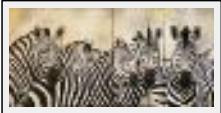

"Quadriptyque Zèbres"

Dimensions (HxLxP) : 60x120x2 cm
Style : Hyper réalisme / Tech. : Huile sur toile
Thème : Animaux / Catégorie : Peinture
Vendu
Année : 2011