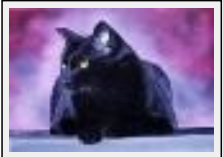

"Chat Bébert"

Dimensions (HxLxP) : 48x56x2 cm
Style : Réalisme / Tech. : Huile sur toile
Thème : Animaux / Catégorie : Peinture
Vendu
Année : 2010

"Chat - La pose"

Dimensions (HxL) : 27x35 cm (5 F)
Style : Réalisme / Tech. : Huile sur toile
Thème : Animaux / Catégorie : Peinture
Année : 2008