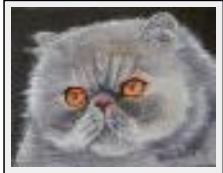

"Persan"

Dimensions (HxLxP) : 14x18x2 cm
Style : Réalisme / Tech. : Huile sur toile
Thème : Animaux / Catégorie : Peinture
Vendu