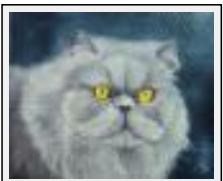

"Chat Persan"

Dimensions (HxL) : 33x41 cm (6 F)
Style : Réalisme / Tech. : Huile sur toile
Thème : Animaux / Catégorie : Peinture
Vendu
Année : 2008