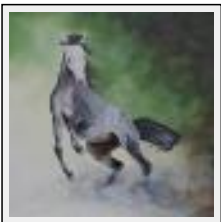

**"Roxi"**

Dimensions (HxL) : 40x50 cm Encadré  
Style : Réalisme / Tech. : Huile sur toile  
Thème : Animaux / Catégorie : Peinture  
Vendu  
Année : 2010

---

**Chevaux**

---

**"Cheval"**

Dimensions (HxLxP) : 80x80x5 cm  
Style : Réalisme / Tech. : Huile sur toile  
Thème : Animaux / Catégorie : Peinture  
Année : 2013