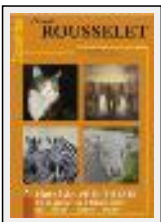

"Affiche Thiais"

Dimensions (HxL) : 80x50 cm
Style : Réalisme / Tech. : Plastique recyclé
Thème : Animaux / Catégorie : Impression