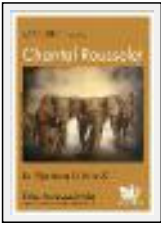

"Affiche Brunoy"

Dimensions (HxL) : 55x46 cm (10 F)

Style : Réalisme / Tech. : Huile

Thème : Plat / Catégorie : Pyrogravure