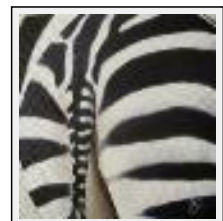

"Portrait de Zèbre"

Dimensions (HxLxP) : 20x20x2 cm
Style : Réalisme / Tech. : Huile sur toile
Thème : Animaux / Catégorie : Peinture
Année : 2011

"Queue de zèbre"

Dimensions (HxLxP) : 20x20x2 cm
Style : Réalisme / Tech. : Huile
Thème : Animaux / Catégorie : Peinture
Desc. : Nouveauté