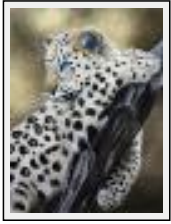

"Panthère"

Dimensions (HxLxP) : 35x27x2 cm (5 F)

Style : Réalisme / Tech. : Huile

Thème : Animaux / Catégorie : Peinture

Vendu

Année : 2011