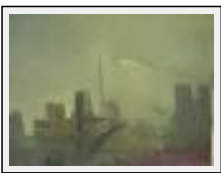

"joburg rains"

Dimensions (HxL) : 350x500 cm

Style : Expressionnisme / Tech. : Huile sur toile

Thème : Paysage / Catégorie : Peinture

Vendu

Année : 2006