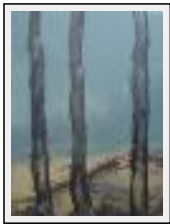

"Early Rise"

Dimensions (HxLxP) : 140x115x4 cm Encadré - Poids : 3000 g

Style : Abstrait / Tech. : Acrylique sur toile

Thème : Abstraction / Catégorie : Peinture

Année : 2007

Desc. : Un paysage imaginaire

"Eucaliptos"