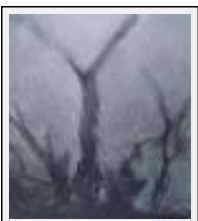

Desc. : Un paysage imaginaire

"Secretos"

Dimensions (HxLxP) : 150x120x4 cm Encadré - Poids : 4000 g

Style : Abstrait / Tech. : Acrylique sur toile

Thème : Non figuratif / Catégorie : Peinture

Année : 2007

Desc. : Abstracion

"Algarrobo"

Dimensions (HxLxP) : 130x120x4 cm Encadré - Poids : 4000 g

Style : Expressionnisme / Tech. : Acrylique sur toile marouflée

Thème : Abstraction / Catégorie : Peinture

Année : 2006

Desc. : évocation de la nature