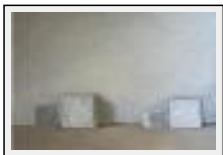

"Stillness"

Dimensions (HxL) : 90x130 cm

Style : Réalisme / Tech. : Huile sur toile

Thème : Nature morte / Catégorie : Peinture

Année : 2006

Desc. : Faut pas parler