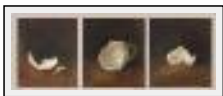

**"An old table"**

Dimensions (HxL) : 100x100 cm  
Style : Réalisme / Tech. : Huile sur toile  
Thème : Nature morte / Catégorie : Peinture  
Année : 2006

**"Empty vessels"**

Dimensions (HxL) : 38x46 cm (8 F)  
Style : Réalisme / Tech. : Huile sur toile  
Thème : Nature morte / Catégorie : Peinture  
Année : 2006

**"Jugs"**

Dimensions (HxL) : 40x80 cm  
Style : Réalisme / Tech. : Huile sur toile  
Thème : Nature morte / Catégorie : Peinture  
Année : 2006

**"Little triptych with vanitative content"**

Dimensions (HxL) : 18x20 cm  
Style : Réalisme / Tech. : Huile sur toile  
Thème : Nature morte / Catégorie : Peinture  
Année : 2007  
Desc. : dimension de chaque peinture - 20x18 cm