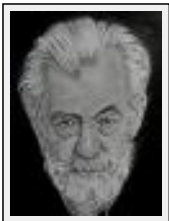

Thème : Portrait / Catégorie : Dessin

Année : 2007

**"Humphrey Bogart"**

Dimensions (HxL) : 65x50 cm (15 P)

Style : Réalisme / Tech. : Crayon sur papier

Thème : Portrait / Catégorie : Dessin

Année : 2009

**"Ian Mckellen"**