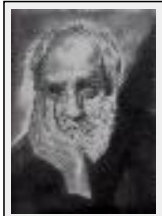

"Julius Caesar"

Dimensions (HxL) : 42x30 cm
Style : Réalisme / Tech. : Crayon sur papier
Thème : Portrait / Catégorie : Dessin
Année : 2009