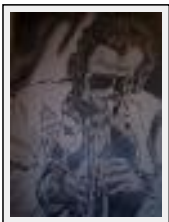

Style : Réalisme / Tech. : Crayon sur papier

Thème : Portrait / Catégorie : Dessin

Année : 2009

**"Miles Davis"**

Dimensions (HxL) : 42x29 cm

Style : Réalisme / Tech. : Crayon sur papier

Thème : Portrait / Catégorie : Dessin