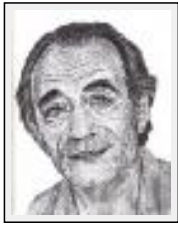

"Richard Bohringer"

Dimensions (HxL) : 42x35 cm
Style : Réalisme / Tech. : Crayon sur papier
Thème : Portrait / Catégorie : Dessin
Année : 2010