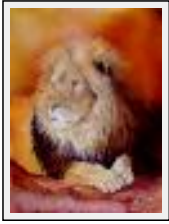

"Jeune tigre"

Dimensions (HxL) : 40x50 cm
Style : Figuratif / Tech. : Pastel
Thème : Animaux / Catégorie : Peinture
Vendu
Année : 2002
Desc. : Pastel sec réalisé sur papier teinté

"Le panda sur l'arbre"

Dimensions (HxL) : 50x65 cm (15 P)
Style : Figuratif / Tech. : Pastel
Thème : Animaux / Catégorie : Peinture
Prix : 250 Euros
Année : 2005
Desc. : Pastel sec réalisé sur pastelcard

"Maître chat"

Dimensions (HxL) : 50x33 cm Encadré
Style : Figuratif / Tech. : Pastel
Thème : Animaux / Catégorie : Peinture
Prix : 400 Euros
Année : 2005
Desc. : pastels secs sur Pastelcard