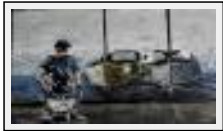

"Envie de voyage"

Dimensions (HxL) : 38x46 cm (8 F)

Style : Expressionnisme / Tech. : Acrylique sur toile

Thème : - / Catégorie : Peinture