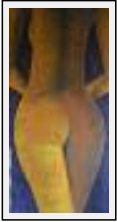

"Plein cadre"

Dimensions (HxL) : 100x50 cm

Style : Réalisme / Tech. : Acrylique sur toile

Thème : Personnage-sujet / Catégorie : Peinture

Année : 2007

Desc. : Toile réalisée d'après modèle vivant