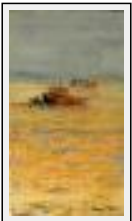

"Trio"

Dimensions (HxL) : 55x33 cm (10 M)
Style : Expressionnisme / Tech. : Acrylique sur toile
Thème : - / Catégorie : Peinture