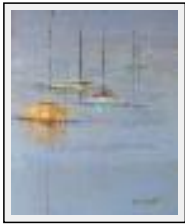

"Repos avant la course"

Dimensions (HxL) : 50x35 cm
Style : Réalisme / Tech. : Acrylique sur toile
Thème : Marines / Catégorie : Peinture
Année : 2009
Desc. : couteau