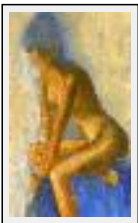

"Au petit matin"

Dimensions (HxL) : 41x24 cm (6 M)

Style : Réalisme / Tech. : Huile sur toile de lin

Thème : Personnage-sujet / Catégorie : Peinture

Année : 2004