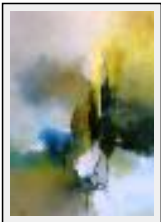

"Antique mémoire"

Dimensions (HxL) : 92x65 cm (30 P)
Style : Abstrait / Tech. : Huile sur toile de lin
Thème : Abstraction / Catégorie : Peinture
Année : 2011