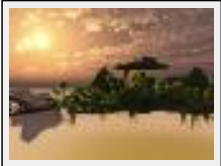

### **"Another School Day"**

Dimensions (HxL) : 19x27 cm (3 P)

Style : Surréaliste / Tech. : Reproduction en giclée

Thème : Vues d'esprit / Catégorie : Impression

Année : 2009

Desc. : Semble être une classe d'élèves comprend toujours au moins une personne qui se trouve sur un autre fond d'écran! Créée en 3d et en utilisant Vue Poser. Peut être imprimé en plusieurs dimensions de 17x23cm à 60x90cm

### **"Day Trip"**

Dimensions (HxL) : 19x27 cm (3 P)

Style : Surréaliste / Tech. : Reproduction en giclée

Thème : Vues d'esprit / Catégorie : Impression

Année : 2008

Desc. : Amusements de répondre à ceux qui ont le temps, même si elles n'ont pas de vie. Créée en 3D en utilisant VUE et Poser. Peut être imprimé en plusieurs dimensions de 17x23cm à 60x90cm