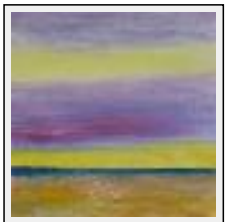

"Vue sur le Hourdel"

Dimensions (HxL) : 40x120 cm

Style : Expressionnisme / Tech. : Huile sur bois

Thème : Paysage / Catégorie : Peinture

Prix : 550 Euros

Année : 2007

Desc. : Vue sur le Hourdel un jour de mai

Granville

"Baie des salines, ciel"

Dimensions (HxL) : 48x48 cm

Style : Figuratif / Tech. : Huile sur bois

Thème : Paysage / Catégorie : Peinture

Prix : 350 Euros

Année : 2007

Desc. : Vue sur le ciel de la Baie des Salines (Granville), un matin de juillet