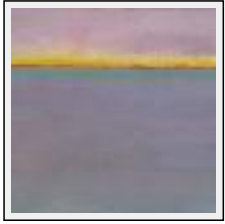

"Un jour de pluie"

Dimensions (HxL) : 80x80 cm

Style : Figuratif / Tech. : Huile sur bois

Thème : Paysage / Catégorie : Peinture

Prix : 400 Euros

Année : 2007

Desc. : Vue sur la large à partir de la Baie de Somme, un jour de pluie

"Horizon morne"

Dimensions (HxL) : 48x48 cm

Style : Expressionnisme / Tech. : Huile sur bois

Thème : Paysage / Catégorie : Peinture

Prix : 350 Euros

Année : 2007

Desc. : Vue sur l'horizon à partir du Hourdel