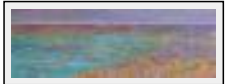

"Vue sur le Hourdel"

Dimensions (HxL) : 40x120 cm

Style : Expressionnisme / Tech. : Huile sur bois

Thème : Paysage / Catégorie : Peinture

Prix : 550 Euros

Année : 2007

Desc. : Vue sur le Hourdel un jour de mai