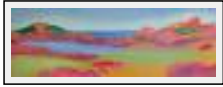

"Cote de granit rose"

Dimensions (HxL) : 44x120 cm Encadré

Style : Expressionnisme / Tech. : Huile sur bois

Thème : Paysage / Catégorie : Peinture

Vendu

Année : 2006

Desc. : Vue sur la cote de granit rose, à marée basse