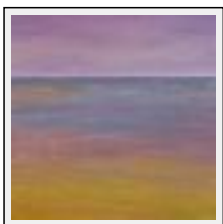

"Un jour de pluie"

Dimensions (HxL) : 80x80 cm

Style : Figuratif / Tech. : Huile sur bois

Thème : Paysage / Catégorie : Peinture

Prix : 400 Euros

Année : 2007

Desc. : Vue sur la large à partir de la Baie de Somme, un jour de pluie

"Horizon morne"

Dimensions (HxL) : 48x48 cm

Style : Expressionnisme / Tech. : Huile sur bois

Thème : Paysage / Catégorie : Peinture

Prix : 350 Euros

Année : 2007

Desc. : Vue sur l'horizon à partir du Hourdel