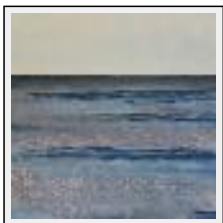

Baie de Somme

"Au large du Hourdel"

Dimensions (HxL) : 140x100 cm

Style : Figuratif / Tech. : Huile sur bois

Thème : Paysage / Catégorie : Peinture

Vendu

Année : 2006

Desc. : Vue sur la Baie de Somme, sur le large à partir du Hourdel

"Un jour de pluie"

Dimensions (HxL) : 80x80 cm

Style : Figuratif / Tech. : Huile sur bois

Thème : Paysage / Catégorie : Peinture

Prix : 400 Euros

Année : 2007

Desc. : Vue sur la large à partir de la Baie de Somme, un jour de pluie