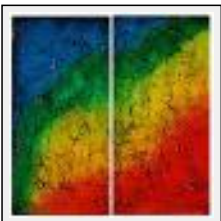

"Genèse III"

Dimensions (HxL) : 100x100 cm

Style : Abstrait / Tech. : Acrylique sur toile

Thème : Abstraction / Catégorie : Peinture

Desc. : 2 panneaux de 50x100