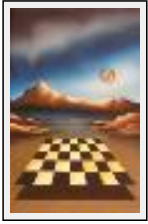

"Xadrez"

Dimensions (HxL) : 30x20 cm

Style : Surréaliste / Tech. : Huile sur toile

Thème : - / Catégorie : Peinture

Prix : 150 Euros

Année : 2003

Desc. : Oil on canvas with application of glass piece/ Óleo sobre tela com aplicação de pedra de vidro.