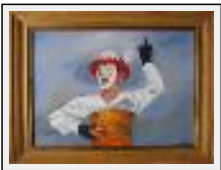

"Le clown et l'oiseau"

Dimensions (HxL) : 40x50 cm

Style : Figuratif / Tech. : Huile sur toile

Thème : Personnage-sujet / Catégorie : Peinture

Année : 2007