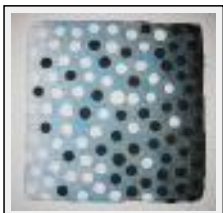

"2 Lorenz"

Dimensions (HxLxP) : 43x42x2 cm - Poids : 550 g

Style : Abstrait / Tech. : Mixte sur papier

Thème : Portrait / Catégorie : Sculpture

Année : 2007

Desc. : Pavé de papier mâché. Acrylique et encre. Dans le hasard du chaos, il est possible qu'un ordre s'établisse et crée une forme de déséquilibre dans l'organisation aléatoire naturelle. Par exemple, dans un volume d'air, toutes les molécules d'oxygène qui se répartissent de manière aléatoire pourraient se tasser bien en ordre toutes dans un coin et laisser le reste absolument vide.