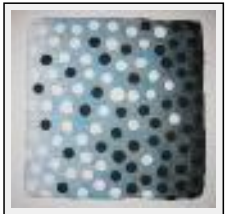

Paradoxe

"1 Lorenz non achevé"

Dimensions (HxLxP) : 43x42x2 cm - Poids : 550 g

Style : Abstrait / Tech. : Mixte sur papier

Thème : Portrait / Catégorie : Sculpture

Année : 2007

Desc. : Pavé de papier mâché. Acrylique et encre. Dans le hasard du chaos, il est possible qu'un ordre s'établisse et crée une forme de déséquilibre dans l'organisation aléatoire naturelle. Par exemple, dans un volume d'air, toutes les molécules d'oxygène qui se répartissent de manière aléatoire pourraient se tasser bien en ordre toutes dans un coin et laisser le reste absolument vide.