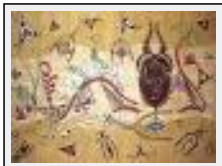

"Le masque à quatre cornes"

Dimensions (HxL) : 60x80 cm
Style : Surréaliste / Tech. : Huile sur toile
Thème : Abstraction / Catégorie : Peinture
Année : 2006