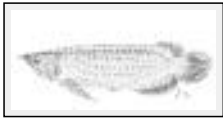

Dessin d'animaux

"Arowana"

Dimensions (HxL) : 34x50 cm

Style : Réalisme / Tech. : Peinture numérique

Thème : Animaux / Catégorie : Dessin

Année : 2010