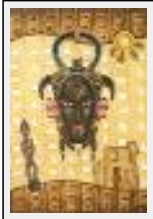

"Cheval chocolat"

Dimensions (HxL) : 30x42 cm
Style : Fantaisie / Tech. : Acrylique sur papier
Thème : Plat / Catégorie : Pyrogravure

Masques africains

"Masque aux cornes de boeuf"

Dimensions (HxL) : 70x50 cm
Style : Ethnique / Tech. : Huile sur toile
Thème : Portrait / Catégorie : Peinture
Année : 2007

"Masque massaï antilope"

Dimensions (HxL) : 70x50 cm
Style : Ethnique / Tech. : Huile sur toile
Thème : Portrait / Catégorie : Peinture
Année : 2007

"Masque pounou aux yeux bridés"

Dimensions (HxL) : 70x50 cm
Style : Ethnique / Tech. : Huile sur toile
Thème : Portrait / Catégorie : Peinture
Année : 2007