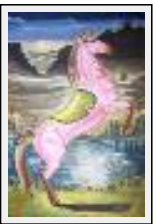

"Cheval rose"

Dimensions (HxL) : 42x30 cm
Style : Fantaisie / Tech. : Acrylique sur papier
Thème : Animaux / Catégorie : Peinture