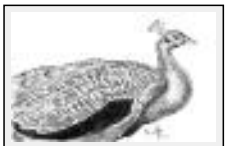

Dimensions (HxL) : 33x54 cm

Style : Réalisme / Tech. : Peinture numérique

Thème : Animaux / Catégorie : Dessin

Année : 2010

"La mante religieuse"

Dimensions (HxL) : 33x45 cm

Style : Réalisme / Tech. : Peinture numérique

Thème : Animaux / Catégorie : Dessin

Année : 2010

"Le lion"

Dimensions (HxL) : 40x32 cm

Style : Réalisme / Tech. : Peinture numérique

Thème : Animaux / Catégorie : Dessin

Année : 2010

"Paon bleu"