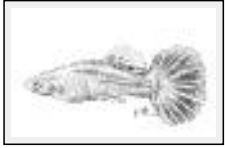

"Guppy"

Dimensions (HxL) : 33x40 cm

Style : Réalisme / Tech. : Peinture numérique

Thème : Animaux / Catégorie : Dessin

Année : 2010