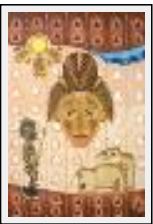

Masques africains

"Masque aux cornes de boeuf"

Dimensions (HxL) : 70x50 cm

Style : Ethnique / Tech. : Huile sur toile

Thème : Portrait / Catégorie : Peinture

Année : 2007

"Masque massaï antilope"

Dimensions (HxL) : 70x50 cm

Style : Ethnique / Tech. : Huile sur toile

Thème : Portrait / Catégorie : Peinture

Année : 2007

"Masque pounou aux yeux bridés"

Dimensions (HxL) : 70x50 cm

Style : Ethnique / Tech. : Huile sur toile

Thème : Portrait / Catégorie : Peinture