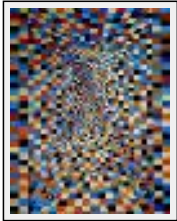

Année : 1994

"Couloir 2"

Dimensions (HxL) : 73x92 cm (30 F) Encadré

Style : Fantaisie / Tech. : Huile sur toile

Thème : Vues d'esprit / Catégorie : Peinture

Année : 1995

"Labyrinthe"

Dimensions (HxL) : 100x81 cm (40 F) Encadré

Année : 2001

"Guépards"

Dimensions (HxL) : 40x40 cm

Style : Fantaisie / Tech. : Huile sur toile

Thème : Animaux / Catégorie : Peinture

Année : 2001

"Zèbres"

Dimensions (HxL) : 40x40 cm
Style : Fantaisie / Tech. : Huile sur toile
Thème : Animaux / Catégorie : Peinture
Année : 2001