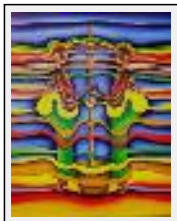

"La lessive"

Dimensions (HxL) : 24x35 cm (5 P)
Style : Fantaisie / Tech. : Huile sur toile
Thème : Evasions / Catégorie : Peinture
Année : 2007

"Les piroguiers"

Dimensions (HxL) : 33x46 cm (8 P)

Style : Fantaisie / Tech. : Huile sur toile de lin

Thème : Evasions / Catégorie : Peinture

Année : 2006

"Pillage du mil"

Dimensions (HxL) : 46x38 cm (8 F)

Style : Fantaisie / Tech. : Huile sur toile

Thème : Evasions / Catégorie : Peinture

Vendu

Année : 2007