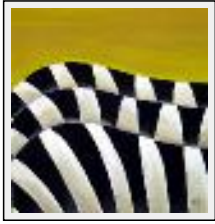

Année : 2001

"Guépards"

Dimensions (HxL) : 40x40 cm

Style : Fantaisie / Tech. : Huile sur toile

Thème : Animaux / Catégorie : Peinture

Année : 2001

"Zèbres"

Dimensions (HxL) : 40x40 cm
Style : Fantaisie / Tech. : Huile sur toile
Thème : Animaux / Catégorie : Peinture
Année : 2001