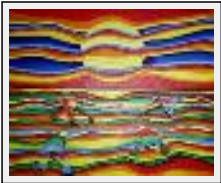

"Les laboureurs"

Dimensions (HxL) : 38x46 cm (8 F)
Style : Fantaisie / Tech. : Huile sur toile
Thème : Vues d'esprit / Catégorie : Peinture
Année : 2005