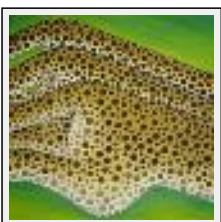

Style : Fantaisie / Tech. : Huile sur toile

Thème : Vues d'esprit / Catégorie : Peinture

Année : 1996

Souvenirs d'Afrique

"Girafes"

Dimensions (HxL) : 40x40 cm

Style : Fantaisie / Tech. : Huile sur toile

Thème : Animaux / Catégorie : Peinture

Année : 2001

"Guépards"

Dimensions (HxL) : 40x40 cm

Style : Fantaisie / Tech. : Huile sur toile

Thème : Animaux / Catégorie : Peinture

Année : 2001

"Zèbres"

Dimensions (HxL) : 40x40 cm
Style : Fantaisie / Tech. : Huile sur toile
Thème : Animaux / Catégorie : Peinture
Année : 2001