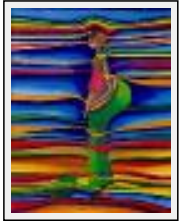

"La marchande"

Dimensions (HxL) : 46x38 cm (8 F)
Style : Fantaisie / Tech. : Huile sur toile
Thème : Vues d'esprit / Catégorie : Peinture
Année : 2002