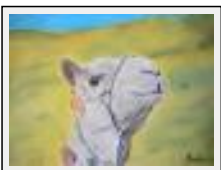

"Chameau"

Dimensions (HxL) : 30x40 cm

Style : Réalisme / Tech. : Pastel sur papier

Thème : Animaux / Catégorie : Dessin

Prix : 59 Euros

Année : 2006

Desc. : Réalisé au pastel sur format 30x40cm