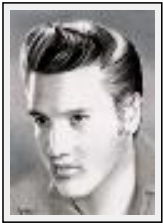

"Elvis"

Dimensions (HxL) : 40x30 cm

Style : Réalisme / Tech. : Crayon sur papier

Thème : Portrait / Catégorie : Dessin

Prix : 89 Euros

Vendu

Année : 2007

Desc. : pour une commande, graphite et pastel sec sur bristol 30x40cm