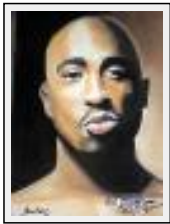

"Tupac"

Dimensions (HxL) : 40x30 cm
Style : Réalisme / Tech. : Pastel
Thème : Musique / Catégorie : Dessin
Prix : 120 Euros
Vendu
Année : 2005
Desc. : tableau réalisé au pastel sec.***Vendu***