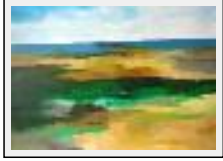

Paysages marin

"Côte d'Emeraude"

Dimensions (HxL) : 73x100 cm (40 P)
Style : Réalisme / Tech. : Huile sur toile
Thème : Paysage marin / Catégorie : Peinture
Vendu
Année : 2005

"Baie de Cassis"

Dimensions (HxL) : 33x46 cm (8 P)
Style : Abstrait / Tech. : Huile sur toile
Thème : Paysage / Catégorie : Peinture
Vendu
Année : 2004