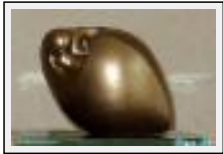

"MATERNITE 7"

Dimensions (HxLxP) : 12x14x14 cm

Style : Figuratif / Tech. : Terra Cotta

Thème : Personnage-sujet / Catégorie : Sculpture

Année : 2009

Desc. : DISPONIBLE PAR REPRODUCTION EN BRONZE