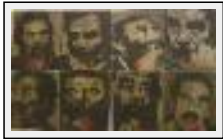

"We got him?"

Dimensions (HxL) : 140x200 cm
Style : Figuratif / Tech. : Aquarelle sur papier
Thème : Violence / Catégorie : Peinture
Prix : 5000 Euros
Année : 2004
Desc. : acrylique sur huit toiles