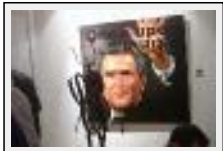

"Once upon2..."

Dimensions (HxL) : 100x100 cm

Style : Réalisme / Tech. : Acrylique sur toile

Thème : Allégorie / Catégorie : Peinture

Prix : 1200 Euros

Année : 2005

Desc. : Acrylique sur toile