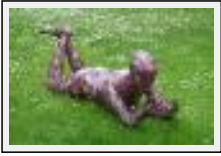

"mon jardin secret"

Dimensions (HxLxP) : 50x60x160 cm - Poids : 2 g

Style : Surréaliste / Tech. : Technique mixte

Thème : Allégorie / Catégorie : Sculpture

Année : 2008

Desc. : Installation, "Mon jardin secret" France