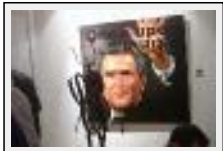

Style : Figuratif / Tech. : Technique mixte

Thème : Allégorie / Catégorie : Peinture

Année : 2004

Desc. : exhibition

"We Got Him ?"

Dimensions (HxL) : 120x160 cm
Style : Figuratif / Tech. : Acrylique sur toile
Thème : Violence / Catégorie : Peinture
Prix : 5900 Euros
Année : 2004
Desc. : Acrylique sur huit toiles réunies