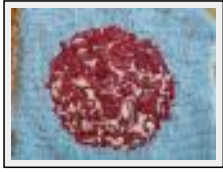

"Canevas steak haché"

Dimensions (HxL) : 30x40 cm

Style : Surréaliste / Tech. : Technique mixte

Thème : Vues d'esprit / Catégorie : Modelage

Prix : 250 Euros

Année : 2001

Desc. : Laine, voileage, liant acrylique