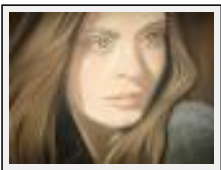

"Larra"

Dimensions (HxL) : 24x32 cm Encadré

Style : Réalisme / Tech. : Technique mixte

Thème : Portrait / Catégorie : Dessin

Année : 2008