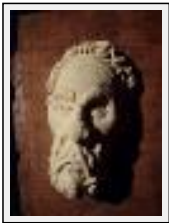

"Le Patriarche"

Dimensions (HxLxP) : 40x30x20 cm Encadré - Poids : 3000 g

Style : Réalisme / Tech. : Pierre

Thème : - / Catégorie : Sculpture

Année : 2008

Desc. : Taille directe