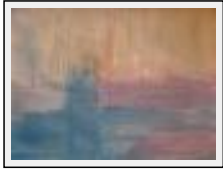

"Hugs"

Dimensions (HxL) : 0x0 cm

Style : Naïf / Tech. : Acrylique sur papier

Thème : Vues d'esprit / Catégorie : Peinture

Année : 2008

Desc. : Hugs