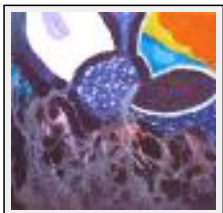

"Trouver le centre"

Dimensions (HxL) : 30x30 cm

Style : Naïf / Tech. : Technique mixte

Thème : Vues d'esprit / Catégorie : Pyrogravure

Prix : 35 $

Année : 2007

Desc. : Trouver le centre