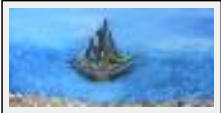

"Le bateau"

Dimensions (HxL) : 34x72 cm

Style : Fantaisie / Tech. : Huile sur panneau dur

Thème : Eau / Catégorie : Peinture

Année : 2006

Desc. : coquillage