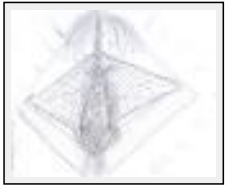

"Rising kundalini"

Dimensions (HxL) : 22x22 cm

Style : Abstrait / Tech. : Crayon sepia sur papier

Thème : Abstraction / Catégorie : Dessin

Année : 2008

Desc. : La montée de la Kundalini