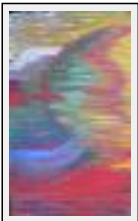

"La danseuse de la Fontaine"

Dimensions (HxL) : 62x45 cm

Style : Symbolisme / Tech. : Huile sur bois

Thème : Eau / Catégorie : Peinture

Année : 2005