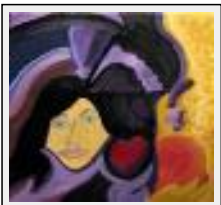

"La direction"

Dimensions (HxL) : 30x30 cm

Style : Fantaisie / Tech. : Huile sur toile

Thème : Vues d'esprit / Catégorie : Peinture

Année : 2007