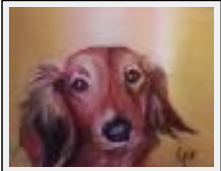

"Fidélité"

Dimensions (HxL) : 24x30 cm
Style : Réalisme / Tech. : Pastel
Thème : Animaux / Catégorie : Dessin
Vendu
Année : 2009