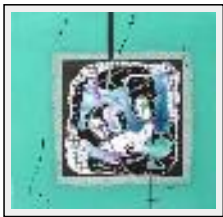

"Captive"

Dimensions (HxL) : 40x40 cm
Style : Abstrait / Tech. : Collage et Acrylique sur toile
Thème : Personnage-sujet / Catégorie : Peinture
Année : 2005