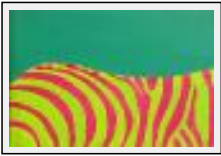

**"Zebra Technicolor IV"**

Dimensions (HxLxP) : 60x90x4 cm  
Style : Abstrait / Tech. : Acrylique sur toile  
Thème : - / Catégorie : Peinture  
Vendu  
Année : 2004

---

**animaux**

---

**"Flamingo"**

Dimensions (HxLxP) : 90x60x4 cm  
Style : Figuratif / Tech. : Acrylique sur toile  
Thème : - / Catégorie : Peinture  
Vendu  
Année : 2004

**"Girafa"**

Dimensions (HxLxP) : 60x40x4 cm  
Style : Figuratif / Tech. : Acrylique sur toile  
Thème : Animaux / Catégorie : Peinture  
Prix : 450 Euros  
Année : 2007

**"O lado do Cisne"**

Dimensions (HxLxP) : 40x60x4 cm  
Style : Figuratif / Tech. : Acrylique sur toile  
Thème : Animaux / Catégorie : Peinture  
Prix : 500 Euros  
Année : 2007