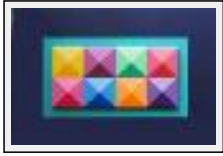

"Sem Titulo"

Dimensions (HxLxP) : 70x100x4 cm
Style : Abstrait / Tech. : Acrylique sur toile
Thème : - / Catégorie : Peinture
Vendu
Année : 2004
Desc. : toiles superposées