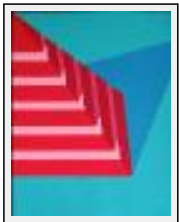

**"Pakua"**

Dimensions (HxLxP) : 80x80x4 cm  
Style : Abstrait / Tech. : Acrylique sur toile  
Thème : - / Catégorie : Peinture  
Prix : 750 Euros

**"PIRAMIDE ALFA"**

Dimensions (HxL) : 65x54 cm (15 F) Encadré - Poids : 50 g  
Style : Abstrait / Tech. : Acrylique sur papier  
Thème : - / Catégorie : Peinture  
Vendu  
Année : 2006