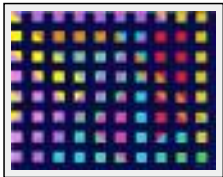

**"Pakua"**

Dimensions (HxLxP) : 80x80x4 cm  
Style : Abstrait / Tech. : Acrylique sur toile  
Thème : - / Catégorie : Peinture  
Prix : 750 Euros

**"PIRAMIDE ALFA"**

Dimensions (HxL) : 65x54 cm (15 F) Encadré - Poids : 50 g  
Style : Abstrait / Tech. : Acrylique sur papier  
Thème : - / Catégorie : Peinture  
Vendu  
Année : 2006

**"PIRAMIDE Z"**

Dimensions (HxL) : 50x40 cm Encadré - Poids : 80 g  
Style : Abstrait / Tech. : Acrylique sur papier  
Thème : - / Catégorie : Peinture  
Prix : 450 Euros  
Année : 2006

**"PRAMIDE Y"**

Dimensions (HxL) : 54x64 cm - Poids : 80 g  
Style : Abstrait / Tech. : Acrylique sur papier  
Thème : - / Catégorie : Peinture  
Prix : 400 Euros  
Année : 2006

**"Ra"**

Dimensions (HxLxP) : 80x100x4 cm  
Style : Abstrait / Tech. : Acrylique sur toile  
Thème : - / Catégorie : Peinture  
Vendu  
Année : 2004

**"Robot"**

Dimensions (HxLxP) : 80x80x4 cm  
Style : Abstrait / Tech. : Acrylique sur toile  
Thème : - / Catégorie : Peinture  
Prix : 1000 Euros  
Vendu  
Année : 2004  
Desc. : toiles superposées

**"Sem destino"**