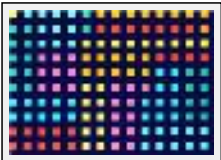

"Archi II"

Dimensions (HxLxP) : 50x70x4 cm
Style : Abstrait / Tech. : Acrylique sur toile
Thème : - / Catégorie : Peinture
Prix : 450 Euros
Année : 2004