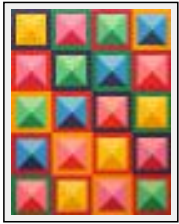

"Osiris"

Dimensions (HxLxP) : 100x80x4 cm
Style : Abstrait / Tech. : Acrylique sur toile
Thème : - / Catégorie : Peinture
Vendu
Année : 2004