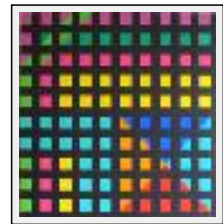

"Sem fim"

Dimensions (HxLxP) : 60x60x4 cm
Style : Abstrait / Tech. : Acrylique sur toile
Thème : - / Catégorie : Peinture
Prix : 500 Euros
Année : 2004