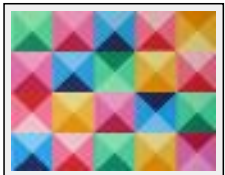

**"Gems"**

Dimensions (HxLxP) : 60x90x4 cm  
Style : Abstrait / Tech. : Acrylique sur toile  
Thème : - / Catégorie : Peinture  
Vendu  
Année : 2004

**"Horus"**

Dimensions (HxLxP) : 60x90x4 cm  
Style : Abstrait / Tech. : Acrylique sur toile  
Thème : - / Catégorie : Peinture  
Prix : 500 Euros  
Année : 2004

**"Isis"**

Dimensions (HxLxP) : 80x100x4 cm  
Style : Abstrait / Tech. : Acrylique sur toile  
Thème : - / Catégorie : Peinture  
Vendu  
Année : 2004

**"Kefren"**

Dimensions (HxLxP) : 80x100x4 cm  
Style : Abstrait / Tech. : Acrylique sur toile  
Thème : - / Catégorie : Peinture  
Vendu  
Année : 2004