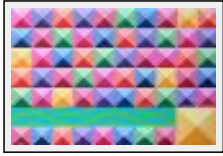

**"Diptico"**

Dimensions (HxLxP) : 70x140x4 cm  
Style : Abstrait / Tech. : Acrylique sur toile  
Thème : - / Catégorie : Peinture  
Vendu  
Année : 2004  
Desc. : toiles superposées

**"Enfim Só"**

Dimensions (HxLxP) : 50x50x4 cm  
Style : Abstrait / Tech. : Acrylique sur toile  
Thème : - / Catégorie : Peinture  
Vendu  
Année : 2004  
Desc. : toiles superposées

**"Gems"**

Dimensions (HxLxP) : 60x90x4 cm  
Style : Abstrait / Tech. : Acrylique sur toile  
Thème : - / Catégorie : Peinture  
Vendu  
Année : 2004

**"Horus"**

Dimensions (HxLxP) : 60x90x4 cm  
Style : Abstrait / Tech. : Acrylique sur toile  
Thème : - / Catégorie : Peinture  
Prix : 500 Euros  
Année : 2004

**"Isis"**

Dimensions (HxLxP) : 80x100x4 cm  
Style : Abstrait / Tech. : Acrylique sur toile  
Thème : - / Catégorie : Peinture  
Vendu  
Année : 2004

**"Kefren"**

Dimensions (HxLxP) : 80x100x4 cm  
Style : Abstrait / Tech. : Acrylique sur toile  
Thème : - / Catégorie : Peinture  
Vendu  
Année : 2004