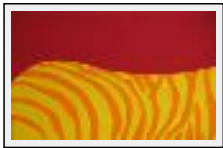

"Zebra Technicolor IV"

Dimensions (HxLxP) : 60x90x4 cm
Style : Abstrait / Tech. : Acrylique sur toile
Thème : - / Catégorie : Peinture
Vendu
Année : 2004