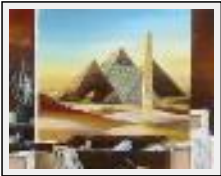

"En face le pont"

Dimensions (HxL) : 27x35 cm (5 F)
Style : Réalisme / Tech. : Huile sur toile
Thème : - / Catégorie : Peinture
Prix : 200 Euros
Année : 2004

"L'Art et l'Ecrit"

Dimensions (HxL) : 65x81 cm (25 F)
Style : Réalisme / Tech. : Huile sur toile
Thème : - / Catégorie : Peinture
Prix : 1500 Euros
Année : 2003