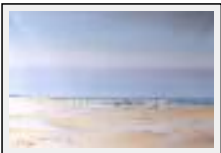

"La plage"

Dimensions (HxL) : 50x65 cm (15 P)
Style : Réalisme / Tech. : Huile sur toile
Thème : - / Catégorie : Peinture
Prix : 350 Euros
Année : 2004

"La plage de la Grande Côte"

Dimensions (HxL) : 46x61 cm (12 P)
Style : Réalisme / Tech. : Huile sur toile
Thème : - / Catégorie : Peinture
Prix : 250 Euros
Année : 2004