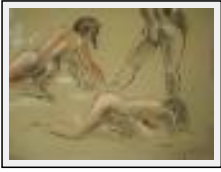

"Marion"

Dimensions (HxL) : 43x60 cm
Style : Figuratif / Tech. : Pastel sur papier
Thème : Nus / Catégorie : Dessin
Prix : 120 Euros
Année : 2006