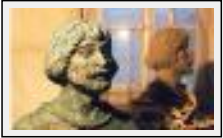

"Poète Jaufré Rudel"

Dimensions (HxL) : 50x50 cm

Style : Figuratif / Tech. : Bronze

Thème : Portrait / Catégorie : Sculpture