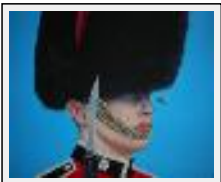

Année : 2011

"Ordem e Progresso"

Dimensions (HxL) : 65x54 cm (15 F)

Style : Réalisme / Tech. : Acrylique sur toile

Thème : Personnage-sujet / Catégorie : Peinture

Année : 2010

"So far, so good"

Dimensions (HxL) : 54x65 cm (15 F)