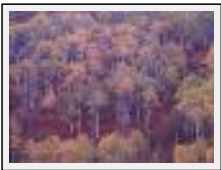

"Aspen Study I, Big Mtn Pass"

Dimensions (HxL) : 50x61 cm (12 F)
Style : Réalisme / Tech. : Impression sur papier
Thème : Nature / Catégorie : Photographie
Desc. : autumn fall color tree