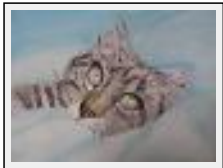

gouache

"portrait : aurélie"

Dimensions (HxL) : 24x32 cm

Style : Figuratif / Tech. : Gouache sur papier

Thème : Portrait / Catégorie : Peinture

Desc. : première tentative d'un portrait à main levée

"animaux : chaton - que c'est bon la sieste"