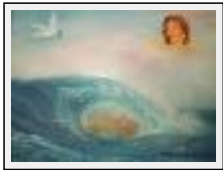

huile

"nu : EVE"

Dimensions (HxL) : 36x24 cm
Style : Réalisme / Tech. : Huile sur toile
Thème : Portrait / Catégorie : Peinture
Desc. : toile peinte avec les peintures Blockx

"imagination : ma colère"

Dimensions (HxL) : 46x55 cm (10 F)
Style : Réalisme / Tech. : Huile sur toile
Thème : Vues d'esprit / Catégorie : Peinture
Desc. : ce qui est le plus difficile en peinture c'est de pouvoir exprimer nos sentiments. Cette peinture représente ma souffrance (une de plus !!!) devant une destinée détruite ; celle de ma soeur à 29 ans dans des conditions inacceptables en 1991.