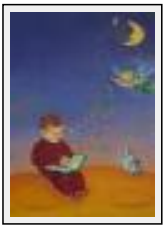

---

nouveau

"couverture livre enfant"

Dimensions (HxL) : 41x33 cm (6 F)

Style : Naïf / Tech. : Huile sur toile de lin

Thème : Imagination / Catégorie : Peinture

Année : 2008

Desc. : couverture offerte à une amie. Chez la petite édition