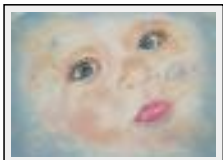

"portrait : les yeux de mon amour"

Dimensions (HxL) : 30x40 cm

Style : Figuratif / Tech. : Pastel

Thème : Portrait / Catégorie : Dessin

Desc. : les yeux de mon petit fils Yannick (papier velours)