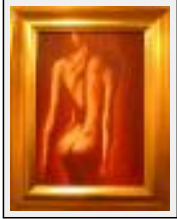

huile

"nu : EVE"

Dimensions (HxL) : 36x24 cm
Style : Réalisme / Tech. : Huile sur toile
Thème : Portrait / Catégorie : Peinture
Desc. : toile peinte avec les peintures Blockx

"imagination : ma colère"

Dimensions (HxL) : 46x55 cm (10 F)
Style : Réalisme / Tech. : Huile sur toile
Thème : Vues d'esprit / Catégorie : Peinture
Desc. : ce qui est le plus difficile en peinture c'est de pouvoir exprimer nos sentiments. Cette peinture représente ma souffrance (une de plus !!!) devant une destinée détruite ; celle de ma soeur à 29 ans dans des conditions inacceptables en 1991.