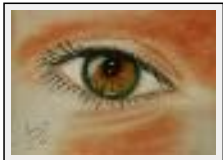

"oeil : regard"

Dimensions (HxL) : 15x20 cm

Style : Figuratif / Tech. : Pastel

Thème : Portrait / Catégorie : Dessin

Année : 2007

Desc. : pastel sur pastel card