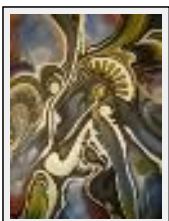

"Domination of Passions"

Dimensions (HxL) : 90x60 cm
Style : Surréaliste / Tech. : Huile sur toile
Thème : - / Catégorie : Peinture
Année : 2007