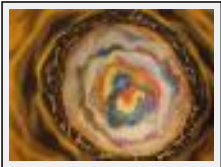

"The Dance of the Energies"

Dimensions (HxL) : 60x90 cm
Style : Surréaliste / Tech. : Huile sur toile
Thème : - / Catégorie : Peinture
Année : 2007