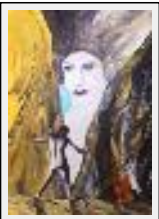

"Fantasme"

Dimensions (HxL) : 70x50 cm
Style : Symbolisme / Tech. : Acrylique sur toile
Thème : Vues d'esprit / Catégorie : Peinture
Prix : 500 Euros
Année : 2009