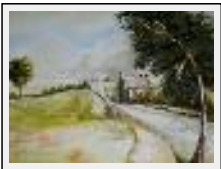

"La route"

Dimensions (HxL) : 20x25 cm

Style : Réalisme / Tech. : Technique mixte

Thème : Paysage / Catégorie : Dessin

Vendu

Desc. : Aqua, feutre, acrylique, crayons de couleur