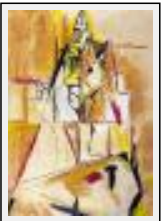

Style : Réalisme / Tech. : Mine de plomb

Thème : Violence / Catégorie : Dessin

Vendu

Année : 2008

"A marche forcée"

Dimensions (HxL) : 42x30 cm

Style : Réalisme / Tech. : Fusain sur papier

Thème : Agression / Catégorie : Dessin