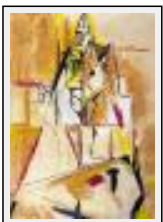

"Le miroir"

Dimensions (HxL) : 30x20 cm

Style : Cubisme / Tech. : Pastel

Thème : Personnage-sujet / Catégorie : Dessin

Année : 2005