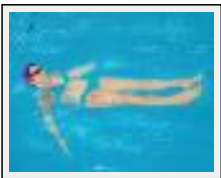

"Lunettes noires dans l'eau"

Dimensions (HxL) : 24x30 cm

Style : Réalisme / Tech. : Verre

Thème : Personnage-sujet / Catégorie : Peinture

Prix : 150 Euros

Année : 2010