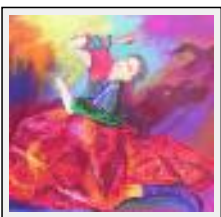

Année : 2011

"Possession"

Dimensions (HxL) : 100x80 cm

Style : Réalisme / Tech. : Technique mixte

Thème : Personnage-sujet / Catégorie : Peinture

Prix : 1200 Euros

Année : 2009

"Frida"