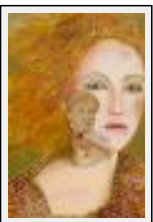

"Générations"

Dimensions (HxL) : 70x50 cm

Style : Figuratif / Tech. : Huile sur bois

Thème : Personnage-sujet / Catégorie : Peinture

Prix : 650 Euros