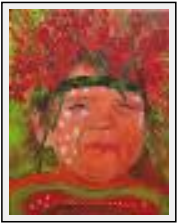

"Maëlle chez les Lomo"

Dimensions (HxL) : 55x46 cm (10 F)

Style : Réalisme / Tech. : Technique mixte

Thème : Personnage-sujet / Catégorie : Pyrogravure

Année : 2011