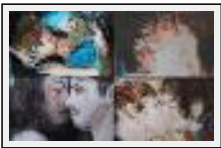

Thème : Personnage-sujet / Catégorie : Peinture

Année : 2012

"Kissme"

Dimensions (HxL) : 20x15 cm

Style : Réalisme / Tech. : Verre

Thème : Personnage-sujet / Catégorie : Peinture

Année : 2011

Desc. : deux pièces de 10X15