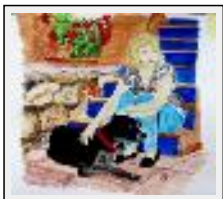

"La dame et le chien"

Dimensions (HxL) : 21x21 cm Encadré
Style : Réalisme / Tech. : Aquarelle sur papier
Thème : Personnage-sujet / Catégorie : Peinture
Vendu
Année : 2011