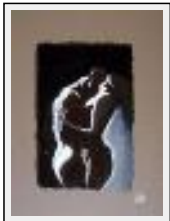

"Corpsfusion"

Dimensions (HxL) : 56x38 cm

Style : Symbolisme / Tech. : Huile sur toile

Thème : Imagination / Catégorie : Peinture

Prix : 280 Euros

Année : 2011

Desc. : 2ème toile d'une serie de trois