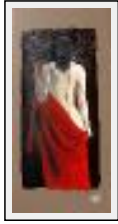

"De retour de....."

Dimensions (HxL) : 60x30 cm
Style : Réalisme / Tech. : Huile sur toile
Thème : Vues d'esprit / Catégorie : Peinture
Prix : 280 Euros
Année : 2011