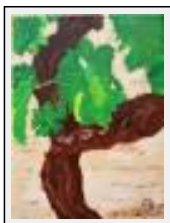

"Vigne"

Dimensions (HxL) : 40x30 cm
Style : Réalisme / Tech. : Huile sur toile
Thème : Nature / Catégorie : Peinture
Prix : 100 Euros
Année : 2009
Desc. : Cep de vigne .Roquebrun