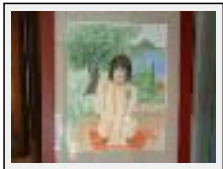

"timide au soleil"

Dimensions (HxL) : 40x50 cm Encadré
Style : Réalisme / Tech. : Aquarelle sur papier
Thème : Personnage-sujet / Catégorie : Peinture
Prix : 90 Euros
Année : 2007