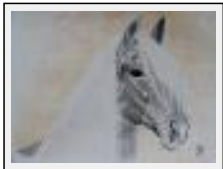

"Cheval 02062011"

Dimensions (HxL) : 30x40 cm
Style : Réalisme / Tech. : Crayon sur papier
Thème : Animaux / Catégorie : Dessin
Prix : 120 Euros
Année : 2011