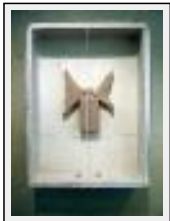

"School Lunch 2"

Dimensions (HxL) : 56x42 cm

Style : Art singulier / Tech. : Technique mixte

Thème : - / Catégorie : Sculpture

Année : 2007

Desc. : Assemblage mixed media - found objects.

"School Lunch 3"

Dimensions (HxL) : 56x42 cm