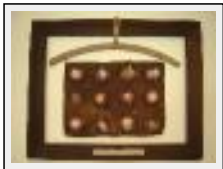

Année : 2007

Desc. : Assemblage mixed media - found objects

"Cupcakes"

Dimensions (HxL) : 58x90 cm

Style : Art singulier / Tech. : Technique mixte

Thème : - / Catégorie : Sculpture

Année : 2007

Desc. : Assemblage mixed media - found objects