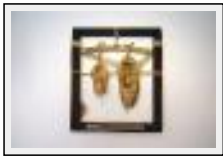

"Portrait Mother Daughter"

Dimensions (HxL) : 39x43 cm

Style : Art singulier / Tech. : Technique mixte

Thème : - / Catégorie : Sculpture

Année : 2007

Desc. : Assemblage mixed media - found objects