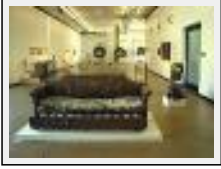

Style : Art singulier / Tech. : Technique mixte

Thème : - / Catégorie : Sculpture

Année : 2007

Desc. : Assemblage mixed media - found objects.

First Sitting

"First Sitting"

Dimensions (HxL) : 90x233 cm

Style : Réalisme / Tech. : Technique mixte