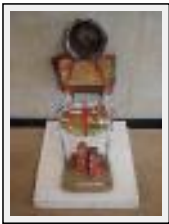

Année : 2007

Desc. : Assemblage mixed media - found objects.

"Titch Back"

Dimensions (HxL) : 90x45 cm

Style : Art singulier / Tech. : Technique mixte

Thème : - / Catégorie : Sculpture

Année : 2007

Desc. : Assemblage mixed media - found objects.