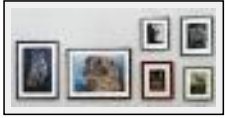

"Expo Orangerie du Sénat"

Dimensions (HxL) : 7x15 cm

Style : Réalisme / Tech. : Impression sur papier

Thème : Plat / Catégorie : Photographie

Année : 2017

Desc. : OUEVRES EXPOSEES