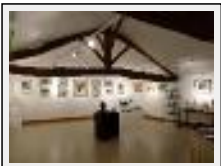

"EXPO BRUX"

Dimensions (HxL) : 10x15 cm

Style : Réalisme / Tech. : Impression sur papier

Thème : Plat / Catégorie : Photographie

Année : 2015

Desc. : photo de l'expo