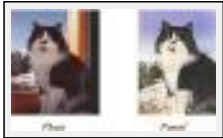

"Miyou"

Dimensions (HxL) : 32x24 cm Encadré
Style : Réalisme / Tech. : Pastel
Thème : Animaux / Catégorie : Peinture
Vendu
Année : 2008

"Mr Elliott"

Dimensions (HxL) : 40x50 cm Encadré
Style : Réalisme / Tech. : Pastel sur papier
Thème : Animaux / Catégorie : Peinture
Vendu
Année : 2001
Desc. : Ce tableau illustre la fidélité de la reproduction d'un portrait réalisé sur commande