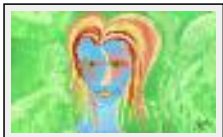

Style : Expressionisme / Tech. : Huile sur toile de lin

Thème : Portrait / Catégorie : Peinture

Prix : 350 Euros

"D'UN ETRE L'AUTRE"

Dimensions (HxL) : 61x50 cm (12 F)

Style : Expressionisme / Tech. : Huile sur toile

Thème : Portrait / Catégorie : Peinture

Prix : 425 Euros

"LE TROISIEME OEIL"

Dimensions (HxL) : 61x50 cm (12 F)

Style : Expressionisme / Tech. : Huile sur toile

Thème : Portrait / Catégorie : Peinture

Prix : 465 Euros