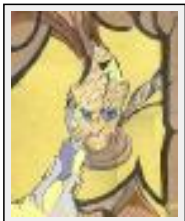

"LE COMPLEMENT II"

Dimensions (HxL) : 41x33 cm (6 F)
Style : Figuratif / Tech. : Huile
Thème : Personnage-sujet / Catégorie : Peinture
Prix : 485 Euros
Année : 2004
Desc. : PORTRAIT FIGURATIF