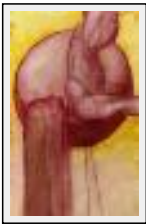

"Mahat"

Dimensions (HxL) : 24x15 cm

Style : Figuratif / Tech. : Huile sur panneau dur

Thème : Allégorie / Catégorie : Peinture

Prix : 500 Euros

Année : 2005