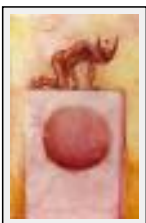

"Kaustubha"

Dimensions (HxL) : 24x15 cm

Style : Figuratif / Tech. : Huile sur panneau dur

Thème : Oiseau / Catégorie : Peinture

Prix : 500 Euros

Année : 2004