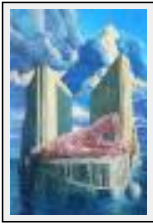

Style : Figuratif / Tech. : Huile sur panneau dur

Thème : Allégorie / Catégorie : Peinture

Prix : 500 Euros

Année : 2004

"Narayana"

Dimensions (HxL) : 24x15 cm

Style : Figuratif / Tech. : Huile sur panneau dur

Thème : Allégorie / Catégorie : Peinture

Vendu

Année : 2004

"Noah"

Dimensions (HxLxP) : 60x42x1 cm - Poids : 500 g

Style : Figuratif / Tech. : Huile sur bois

Thème : Allégorie / Catégorie : Peinture

Prix : 1700 Euros