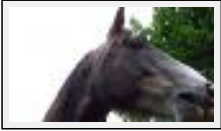

"regard"

Dimensions (HxL) : 18x10 cm

Style : Réalisme / Tech. : -

Thème : Vues d'esprit / Catégorie : Photographie

"seul au monde"

Dimensions (HxL) : 24x32 cm

Style : Réalisme / Tech. : -

Thème : Nature / Catégorie : Photographie

"pie-voie-ne"

Dimensions (HxL) : 24x30 cm

Style : Impressionnisme / Tech. : Pastel sur papier

Thème : Animaux / Catégorie : Photographie

"sur l'eau"

Dimensions (HxL) : 24x30 cm

Style : Fantaisie / Tech. : -