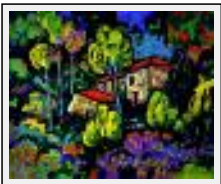

"L'Arbre du Monde"

Dimensions (HxL) : 92x73 cm (30 F)
Style : Naïf / Tech. : Huile sur toile de lin
Thème : Personnage-sujet / Catégorie : Peinture
Prix : 2280 Euros
Année : 1995

"L'atelier bleu"

Dimensions (HxL) : 46x38 cm (8 F)
Style : Naïf / Tech. : Acrylique sur toile
Thème : Personnage-sujet / Catégorie : Peinture
Prix : 600 Euros
Année : 2004

"La sieste"

Dimensions (HxL) : 40x40 cm Encadré
Style : Naïf / Tech. : Acrylique sur toile
Thème : Personnage-sujet / Catégorie : Peinture
Prix : 600 Euros
Année : 2005

"Campagne bleue"

Dimensions (HxL) : 19x24 cm (2 F)
Style : Naïf / Tech. : Acrylique sur toile
Thème : Paysage / Catégorie : Peinture
Prix : 250 Euros
Année : 1992

"Le prunus du Japon"

Dimensions (HxL) : 55x46 cm (10 F)
Style : Naïf / Tech. : Huile sur toile de lin
Thème : Paysage / Catégorie : Peinture
Prix : 760 Euros

"Provençale"

Dimensions (HxL) : 33x41 cm (6 F)
Style : Naïf / Tech. : Acrylique sur toile
Thème : Paysage / Catégorie : Peinture
Prix : 450 Euros
Année : 2004