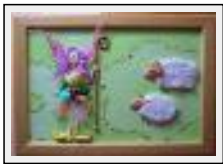

Style : Naïf / Tech. : Acrylique sur toile

Thème : Animaux / Catégorie : Peinture

Année : 2008

Desc. : 4 petites toiles sur un gros matou. Effet de dorure à la lumière

"Chat Noir"

Dimensions (HxL) : 50x60 cm

Style : Fantaisie / Tech. : Acrylique sur toile

Thème : Animaux / Catégorie : Peinture

Année : 2007

"Fée"

Dimensions (HxL) : 12x18 cm Encadré

Style : Fantaisie / Tech. : Acrylique sur toile

Thème : Magie / Catégorie : Peinture