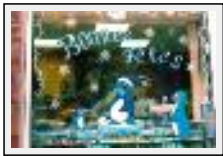

Année : 2002

"noël3"

Dimensions (HxL) : 200x600 cm

Style : Naïf / Tech. : Acrylique

Thème : Personnage-sujet / Catégorie : Peinture

Année : 1999

Desc. : Grande terrasse avec plusieurs portes-fenêtres, ne figure pas ici toutes les décorations.