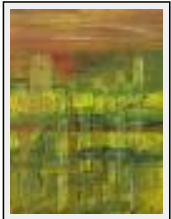

"Al di qua della siepe"

Dimensions (HxL) : 100x80 cm
Style : Abstrait / Tech. : Huile sur toile
Thème : Vues d'esprit / Catégorie : Peinture
Année : 2009