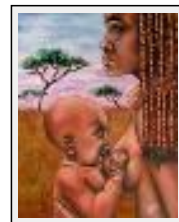

"Maman"

Dimensions (HxLxP) : 41x33x2 cm (6 F)
Style : Réalisme / Tech. : Huile sur toile
Thème : Portrait / Catégorie : Peinture
Année : 2006