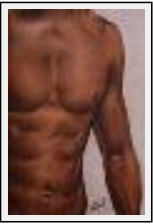

"Angu mwana"

Dimensions (HxLxP) : 41x33x2 cm (6 F)
Style : Réalisme / Tech. : Huile sur toile de lin
Thème : Personnage-sujet / Catégorie : Peinture
Année : 2007

"Binti mama"

Dimensions (HxL) : 40x40 cm
Style : Réalisme / Tech. : Huile sur toile
Thème : Personnage-sujet / Catégorie : Peinture
Vendu
Année : 2008

"Zanzibar"

Dimensions (HxLxP) : 46x55x2 cm (10 F)
Style : Réalisme / Tech. : Huile sur toile
Thème : Portrait / Catégorie : Peinture
Année : 2006

"Paresse"

Dimensions (HxLxP) : 30x30x2 cm
Style : Réalisme / Tech. : Huile sur toile de lin
Thème : Animaux / Catégorie : Peinture

"Etreinte"

Dimensions (HxL) : 41x33 cm (6 F)
Style : Réalisme / Tech. : Huile sur toile de lin
Thème : Nus / Catégorie : Peinture
Vendu
Année : 2008

"L'homme"

Dimensions (HxL) : 35x24 cm (5 P)
Style : Réalisme / Tech. : Huile sur toile
Thème : Nus / Catégorie : Peinture
Prix : 150 Euros
Année : 2008