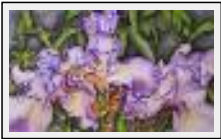

"Iris 2007"

Dimensions (HxL) : 50x120 cm Encadré
Style : Figuratif / Tech. : Aquarelle
Thème : Fleur / Catégorie : Peinture
Vendu