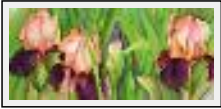

"Iris"

Dimensions (HxL) : 72x120 cm
Style : Figuratif / Tech. : Aquarelle
Thème : Fleur / Catégorie : Peinture
Vendu
Année : 2004