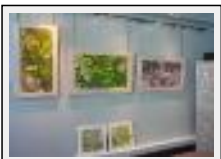

"Rose Béatrice"

Dimensions (HxL) : 50x50 cm
Style : Figuratif / Tech. : Aquarelle
Thème : Fleur / Catégorie : Peinture
Vendu
Année : 2011

"à l'atelier"

Dimensions (HxL) : 20x15 cm
Style : Réalisme / Tech. : -
Thème : Portrait / Catégorie : Photographie
Desc. : dans mon atelier

expositions

"expo Ile Saint Louis 1"

Dimensions (HxL) : 0x0 cm
Style : Réalisme / Tech. : -
Thème : - / Catégorie : Photographie
Desc. : expo à la Galerie Marchand Mercier en l'Île Saint Louis (Paris), juin 2011