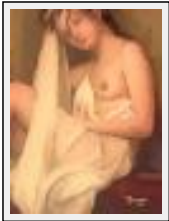

"Ninfa II"

Dimensions (HxL) : 80x60 cm
Style : Réalisme / Tech. : Peinture numérique
Thème : Nus / Catégorie : Peinture
Année : 2006