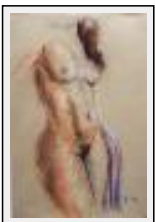

"A Banhista"

Dimensions (HxL) : 60x40 cm
Style : Réalisme / Tech. : Pastel
Thème : Nus / Catégorie : Peinture
Année : 1994