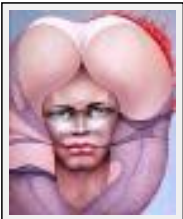

Thème : Imagination / Catégorie : Peinture

"au bout du perchoir"

Dimensions (HxL) : 81x116 cm (50 P)

Style : Surréaliste / Tech. : Huile sur toile de lin

Thème : Imagination / Catégorie : Peinture

"Honni soit qui mal y pense"

Dimensions (HxL) : 46x55 cm (10 F)

Style : Surréaliste / Tech. : Huile sur toile de lin

Thème : Imagination / Catégorie : Peinture

"L'idée fixe"

Dimensions (HxL) : 55x46 cm (10 F)

Style : Surréaliste / Tech. : Huile sur toile de lin